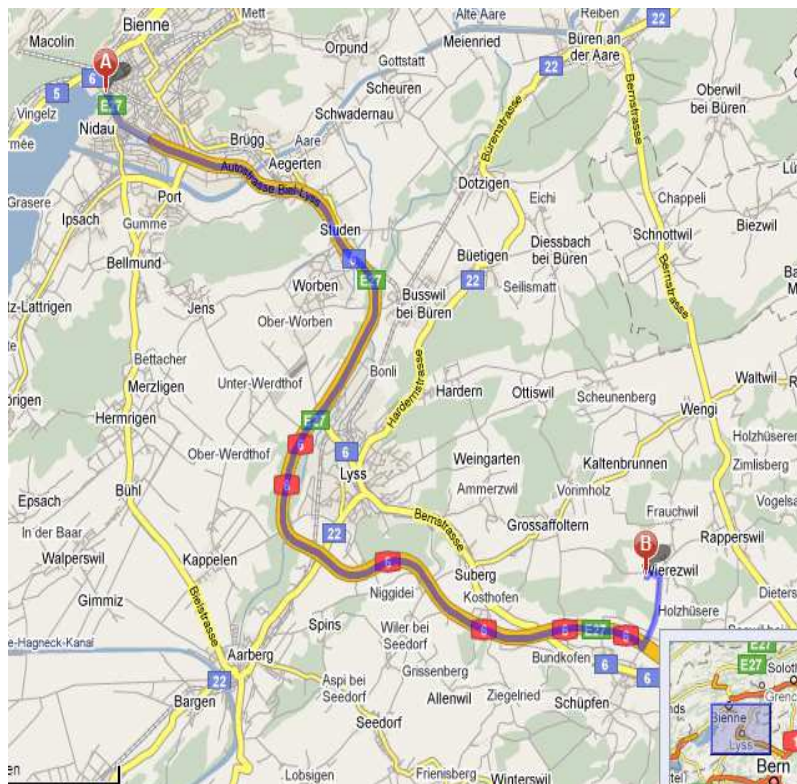

Wegbeschreibung

Adresse: **Wierezwil 271** (Anschrift: **Rüberi**), **3255 Rapperswil (BE)**

Öffentliche Verkehrsmittel

Anreise per Bahn bis Bahnhof **Schüpfen**.

Das Trainingscenter liegt ca. 2,8 km entfernt in Wierezwil 271 im Weiler Rüberi.

Von Bern oder Solothurn auf der A1 bis Schönbühl fahren.

ab Schönbühl 13,2 km (ca. 16 Minuten)

1. Bei Ausfahrt **38-9-Schönbühl** in **A6/E27** Richtung **Biel/Bienne** einfädeln 6,1 km
2. Bei Ausfahrt **8-Münchenbuchsee** Richtung **Büren a.A.** fahren 0,4 km
3. Auf **Hauptstrasse** 3,4 km
4. In Rapperswil nach der Kirche bei **Stollen links Ri Schüpfen** abbiegen 1,9 km
5. Wierezwil angeschrieben, 50ger Zone; Nach Ende 50ig: Richtung **Rüberi rechts** abbiegen entlang der Pferdeweiden weiter fahren 0,3 km
6. Nach den Weiden, gleich nach dem Haus **links** einbiegen, Schild „BE SHIRO AG“ (Kiesweg; langsam fahren) um zum Reiterhof der BE SHIRO AG zu gelangen. Parkplatz vor und neben der Reithalle 66 m

Wierezwil 271, 3255, Rapperswil (BE)

Local-Map-Link:

<http://map.local.ch/de/?from=Urtenen-Schoenbuehl&to=Wierezwil-271-3255-Rapperswil-BE>

Wegbeschreibung

Adresse: **Wierezwil 271** (Anschrift: **Rüberi**), **3255 Rapperswil (BE)**

Mit dem Auto von BIEL nach Wierezwil 271 (Anschrift: Rüberi)

A
Badhausstrasse 19A, 2503 Biel, Schweiz
ab Biel 21,6 km (ca. 17 Minuten)

1. **Südost** auf **Route 6/ Ländtstrasse** Richtung **Badhausstrasse** 9,1 km
Weiter auf Route 6
2. Weiter auf **A6** 10,5 km
(Schilder nach **Lyss-Süd**)
3. Bei Ausfahrt **7-Schüpfen**, Autobahn verlassen 0,3 km
4. links Richtung **Rapperswil** fahren 0,5 km
5. Nach dem Wald bei Abzweigung **Rüberi links** abbiegen, 1,1 km
entlang der Pferdeweiden weiter fahren
6. Nach den Weiden, 66 m
gleich nach dem Haus,
links einbiegen,
Schild „BE SHIRO AG“ (Kiesweg; langsam fahren) um zum Reiterhof der
BE SHIRO AG zu gelangen.
Parkplatz vor und neben der Reithalle