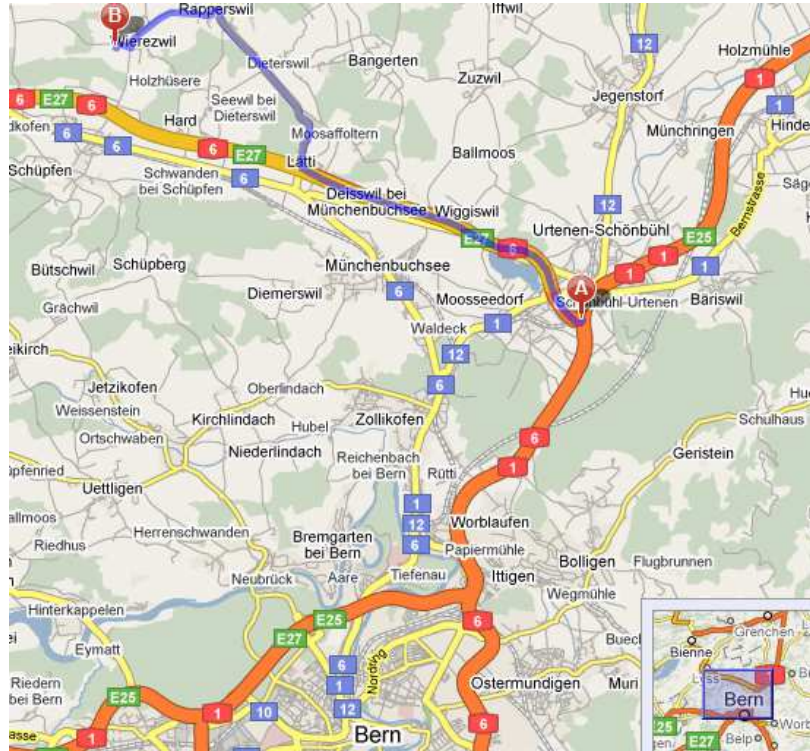

Wegbeschreibung

Adresse: **Wierezwil 271** (Anschrift: **Rüberi**), **3255 Rapperswil (BE)**

Öffentliche Verkehrsmittel

Anreise per Bahn bis Bahnhof **Schüpfen**.

Das Trainingscenter liegt ca. 2,8 km entfernt in Wierezwil 271 im Weiler Rüberi.

Detailplan ab Autobahnausfahrt „08 Münchenbuchsee“ bzw. „07 Schüpfen“

Wegbeschreibung

Adresse: **Wierezwil 271** (Anschrift: **Rüberi**), 3255 Rapperswil (BE)

Mit dem Auto von BERN oder ZÜRICH nach Wierezwil 271 (Anschrift: Rüberi)

Von Bern oder Solothurn auf der A1 bis Schönbühl fahren.

ab Schönbühl 13,2 km (ca. 16 Minuten)

1. Bei Ausfahrt **38-9-Schönbühl** in **A6/E27** Richtung **Biel/Bienne** einfädeln 6,1 km
2. Bei Ausfahrt **8-Münchenbuchsee** Richtung **Büren a.A.** fahren 0,4 km
3. Auf **Hauptstrasse** 3,4 km
4. In Rapperswil nach der Kirche bei **Stollen links Ri Schüpfen** abbiegen 1,9 km
5. Wierezwil angeschrieben, 50ger Zone; Nach Ende 50ig: Richtung **Rüberi rechts** abbiegen entlang der Pferdeweiden weiter fahren 0,3 km
6. Nach den Weiden, gleich nach dem Haus **links** einbiegen, Schild „BE SHIRO AG“ (Kiesweg; langsam fahren) um zum Reiterhof der BE SHIRO AG zu gelangen. Parkplatz vor und neben der Reithalle 66 m

Mit dem Auto von BIEL nach Wierezwil 271 (Anschrift: Rüberi)

A
Badhausstrasse 19A, 2503 Biel, Schweiz
ab Biel 21,6 km (ca. 17 Minuten)

1. **Südost** auf **Route 6/ Ländtstrasse** Richtung **Badhausstrasse** 9,1 km
Weiter auf Route 6
2. Weiter auf **A6** 10,5 km
(Schilder nach **Lyss-Süd**)
3. Bei Ausfahrt **7-Schüpfen**, Autobahn verlassen 0,3 km
4. links Richtung **Rapperswil** fahren 0,5 km
5. Nach dem Wald bei Abzweigung **Rüberi links** abbiegen, 1,1 km
entlang der Pferdeweiden weiter fahren
6. Nach den Weiden, 66 m
gleich nach dem Haus,
links einbiegen,
Schild „BE SHIRO AG“ (Kiesweg; langsam fahren) um zum Reiterhof der
BE SHIRO AG zu gelangen.
Parkplatz vor und neben der Reithalle