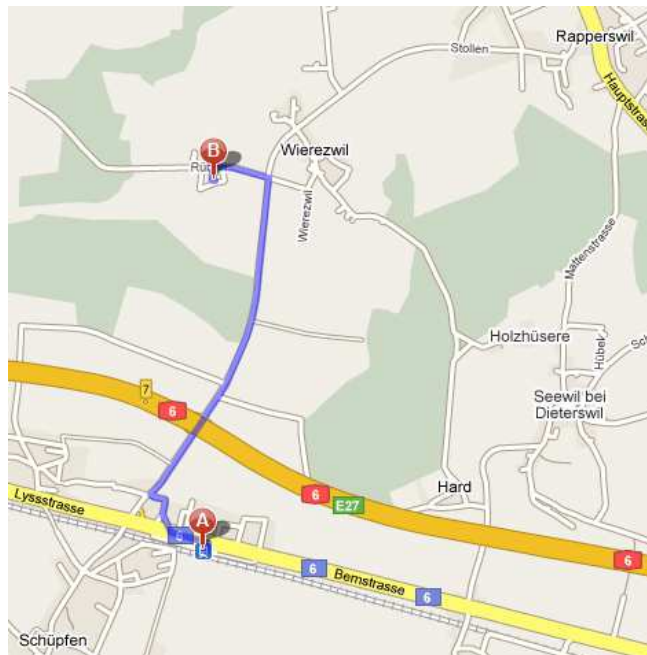

Wegbeschreibung

Adresse: **Wierezwil 271** (Anschrift: **Rüberi**), **3255 Rapperswil (BE)**

Öffentliche Verkehrsmittel

Anreise per Bahn bis Bahnhof **Schüpfen**.

Das Trainingscenter liegt ca. 2,8 km entfernt in Wierezwil 271 im Weiler Rüberi.

Den kurzen 4-minütigen Transport zum ALVA Leadership & Peace Center kann über ein lokales Transportunternehmen sichergestellt werden. Gerne beraten wir Sie bei der Organisation und Buchung.

Local-Maps-Link: <http://map.local.ch/de/?from=Schuepfen-3054-Schuepfen&to=Wierezwil-271-3255-Rapperswil-BE>

Detailplan ab Autobahnausfahrt „08 Münchenbuchsee“ bzw. „07 Schüpfen“

Wegbeschreibung

Adresse: **Wierezwil 271** (Anschrift: **Rüberi**), 3255 Rapperswil (BE)

Mit dem Auto von BERN oder ZÜRICH nach Wierezwil 271 (Anschrift: Rüberi)

Mit dem Auto von BIEL nach Wierezwil 271 (Anschrift: Rüberi)

A
Badhausstrasse 19A, 2503 Biel, Schweiz
ab Biel 21,6 km (ca. 17 Minuten)

1. **Südost** auf **Route 6/ Ländtstrasse** Richtung **Badhausstrasse** 9,1 km
Weiter auf Route 6
2. Weiter auf **A6** 10,5 km
(Schilder nach **Lyss-Süd**)
3. Bei Ausfahrt **7-Schüpfen**, Autobahn verlassen 0,3 km
4. links Richtung **Rapperswil** fahren 0,5 km
5. Nach dem Wald bei Abzweigung **Rüberi links** abbiegen, 1,1 km
entlang der Pferdeweiden weiter fahren
6. Nach den Weiden, 66 m
gleich nach dem Haus,
links einbiegen,
Schild „BE SHIRO AG“ (Kiesweg; langsam fahren) um zum Reiterhof der
BE SHIRO AG zu gelangen.
Parkplatz vor und neben der Reithalle